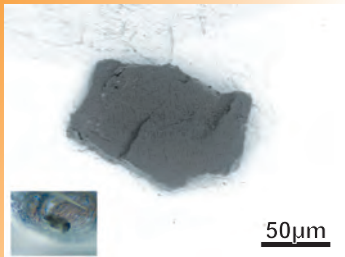

RC-MD01-0013

50µm

しんえんのうたげ
深淵ノ宴

  が相手のとき、そのとくぎを
むこう化する。  が相手のとき、さら
に自分のパワーが+5000される。

いよう そんなざい しっこく りゅうし
異様な存在感を放つ漆黒の粒子。
ダーク マター
暗黒物質というあだ名もある。だが
うちゅう あんこくぶつしつ
宇宙にあるといわれている暗黒物質
とは全く違うもの。

No. 3/10, 2018
Design: 卍紅魔卍