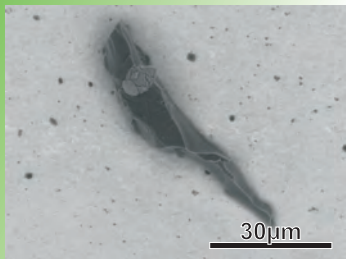

RC-MD01-0057

カリフォルニア

相手がRAのとき、自分のパワーが
3倍になる。

りゅうし しゅようこうせいこうぶつ
細長い粒子で主要構成鉱物はオリビン
である。上部にトロイライトを乗せ
ている。まるでアメリカのカリフォル
ニア州のようないでたちをしている。

No. 1/10, 2018

Design: クリス&きっちよむ

4949