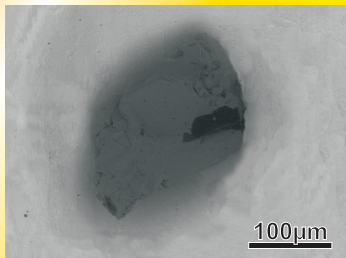

## トロイの木馬

相手と自分のパワーの数字を逆から読んだものを、それぞれのパワーとする。

大部分がトロイライトと呼ばれる<sup>ぎやく</sup>鉱物から出来ている。他のトロイライトより格段に大きく、<sup>よ</sup>「トロイライトの王様」と呼ばれて、一目置かれて<sup>こう</sup>いる。

No. 13/15, 2017  
Design: やったあきんぐ

**5555**