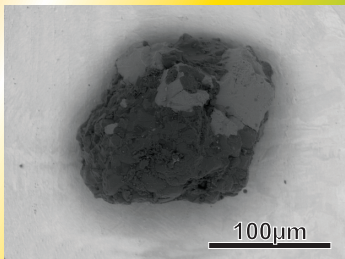

RA-QD02-0325 *SIR*

重い腰

 以外が相手のとき、自分のパワーを5倍にする。

採取がとて<sup>むずか</sup>難しく、キュレーターたちをこ<sup>りゅうし</sup>まらせた粒子。その道の「神」と呼ばれるキュレーターの力により、ようやく<sup>よ</sup>拾いあげることができた。

No. 12/15, 2017  
Design: Kawasaki

**3000**