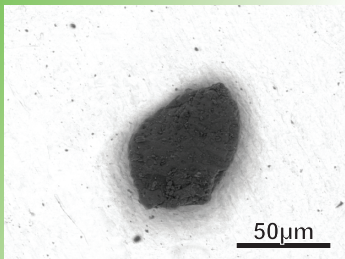

RC-MD01-0001

新世界より

相手がRA、あるいはRBのとき、そのとくぎをむこう化し、自分のパワーは3倍になる。

はやぶさ^{きかん}帰還から七年。ついに^{とうたつ}到達し
た新領域「^{しんりょういき}回^{かいてんとう}転筒」から^{かいしゅう}回収されたはじ
めての^{りゅうし}粒子。今までに^な無い^{いさい}粒子IDが異彩
を放つが、^{そせい}組成も^{いた}見た目も^{ふつう}至って普通。

No. 5/15, 2017
Design: 卍紅魔卍

2200