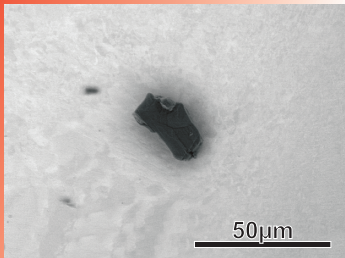

RB-CV-0281

お たて  
折れた盾

が相手のとき、相手のとくぎをむこう化する。

上から見ると、長方形が折れ曲がったような形をしている。だが世の中、時には折れた方が得することもある。

No. 3/15, 2017  
Design: Kawasaki

**1000**