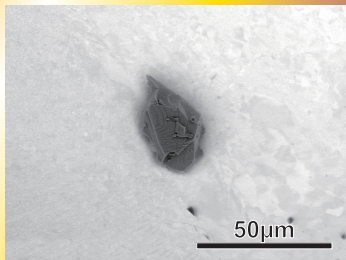

RB-CV-0262

SR

シャイニング・クロマイト

  が相手のとき、自分のパワーが2倍になる。

じゅんすいなクロマイトからなる
りゅうし 粒子。小さいけれどめずらしい。拾うと
きは黒くて見えにくくてめっちゃ大
へん 変だった。

No. 28/30
Design: みわ

6000