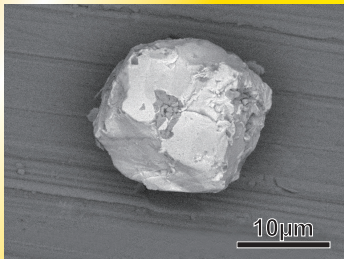

RB-CV-0127

SIR

ピュアメタル

相手のパワーがプラスされたとき、
同じ数だけパワーをプラスする。

とても小さくて、ほぼじゅんすい
な金ぞくからできている^{りゅうし}粒子。地球
ではすぐにさびてしまうため、自然^{しぜん}
に見つかることはほとんどない。

No. 27/30
Design: Kuma

5000