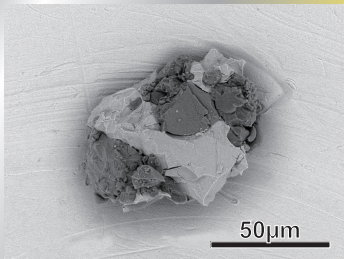

## たすきがけトロイライト

 が相手のとき、自分のパワー  
が2倍になる。

たすき<sup>じょう</sup>状にトロイライトが見られるかんらん石とトロイライトのふく  
ごう<sup>りゅうし</sup>粒子。トロイライトは地球上にはあまりなく、こんなにかっつりと  
組み合わせさっているのはすごい！

No. 21/30

Design: Matsu & みわ

**4500**