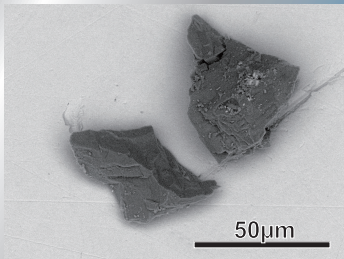

## ダブルファンタジー

相手のパワーがプラスされたとき、  
自分のパワーが2倍になる。

シャープなエッジをもつ斜長石。  
分裂したが、かえって多くの分析に  
供されたのは不幸中の幸い。

No. 19/30  
Design: Tatsu

4000