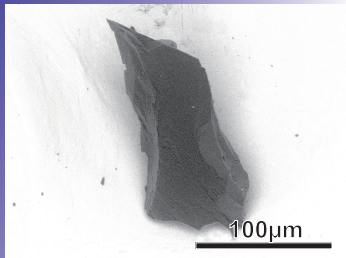

RB-QD04-0059

シャープネス

  が相手のとき、自分のパワーに3000プラスする。

するどいナイフのような形をした大きな粒子。しかし、主に斜長石からできているのでこわれやすく、包丁みたいには切れない安全せっけい。

No. 11/30
Design: Kuma

4000