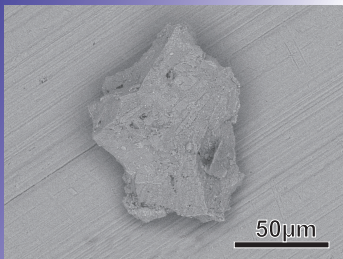

RB-CV-0082

N

B室フタのスター

RB-CVで始まるIDを持つ粒子が相手のとき、自分のパワーが2倍になる。

星の形をした、しゃちょうせき斜長石でできた粒りゅう子。B室フタから見つかっている粒子のうち、大きさは三番目だけれど、形のきれいさは一番かも。

No. 10/30
Design: Kuma

5000