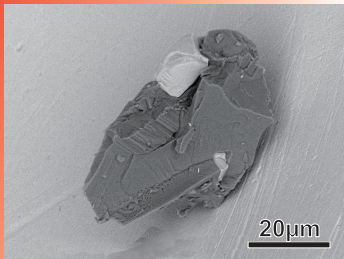

RA-QD02-0038

こめつぶき

こめつぶ

てき こんらん

米粒を飛ばして敵を混乱させる。
相手のパワー(とくぎで上がった
後のパワー)が半分になる。

こめつぶ

りゅうし

はいが

米粒のようなかたちの粒子。胚芽
のような部分は、トロイライトとい
う金ぞく。なんとトロイライトは、
地球上にはめったにない、レアだ。

No. 5/30
Design: Kawasaki

1000