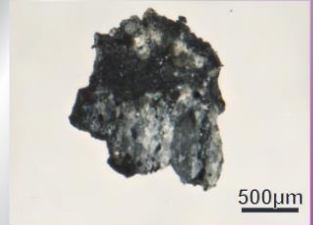

C0041 *R*

シン・リュウグウノツカイ

相手のカードが *R* の時は自分の
パワーを相手に半分与える。

リュウグウのすごいお宝を蓄えている。
警戒心が強いが、心を許した相手
には自分の体をちぎってお宝を見せて
くれる。今はこの写真の姿ではない。

No. 5/10, 2022
Design: す

3000

C0181 *R*

水の神獣

今の天気が雨の時パワーを10000
プラスする。

どろどろとした白い体躯が身に纏うの
は鈍く輝く漆黒の甲羅。我らが地球
に水をもたらしたかもしれない、神
の使いの竜。

No. 6/10, 2022
Design: ↑紅魔Ⅱ↓

4000

A9005 *SR*

カレーライス

相手のパワーを1500アップする。
2枚目として出した時、自分のパ
ワーを2500アップする。

集合体試料。この試料から1粒ずつ
粒子が拾い出される。皿に入った姿が
まるでカレーライス。「どっちがレ
ードどっちがライス？」と論争あり。