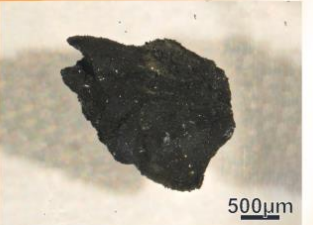

A0179 *N*

ギャラクシーすべり台

相手カードがR、SR、URのとき、
パワーを3000プラスする。

なめらかな表面に光を当てると、
満点の星空のような模様が現れる。

No. 1/10, 2022
Design: 農民A

1500

A0205 *N*

雲隠れの術

相手のカードが *N* の時、相手の
パワーの「0」以外の数字の部分
を「1」にする。

極度の暗さがかしがり屋のため、青
白い結晶を身に纏って隠れてしま
うが、隠れきれていないところがチャ
ーミング。

No. 2/10, 2022
Design: U→

1103

C0078 *N*

八咫鳥

相手カードが *N* の時、
相手のパワーを1/3にする。

忍者の黒、カラスの黒、何の特徴
もない黒。でもこの黒さがスゴイ。
リュウグウからの神の使いであるこ
と間違いないし。

C0041 *R*

シン・リュウグウノツカイ

相手のカードが *R* の時は自分の
パワーを相手に半分与える。

リュウグウのすごいお宝を蓄えている。
警戒心が強いが、心を許した相手
には自分の体をちぎってお宝を見せて
くれる。今はこの写真の姿ではない。

No. 5/10, 2022
Design: す

3000

C0181 *R*

水の神獣

相手カードのパワーを4 x 9倍し
た値を自らのパワーとする。

リュウグウ帰還試料の中で、最大に
して、未知の部分が多い粒子。その表
面は全ての光を吸収し、触れるものに
予測不能な進化をもたらすとされる。

No. 10/10, 2022
Design: やったあきんぐ

1