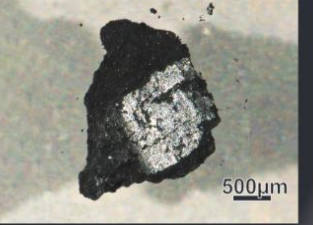

白い騎士 (White Knight)

相手の特技の発動後、相手のパワ
ーが2倍になり、自分のパワーが5
倍になる。

あたかも中世の騎士がヘルメットを
被っているように見える。彼のヘルメ
ットはマトリックスと呼ばれている。

No. 8/10, 2022
Design: R

2500

A9000 *UR*