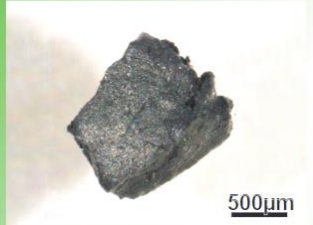

A0179 *N*

ギャラクシーすべり台

相手カードがR、SR、URのとき、
パワーを3000プラスする。

なめらかな表面に光を当てると、
満点の星空のような模様が現れる。

No. 1/10, 2022
Design: 農民A

1500

A0205 *N*

雲隠れの術

相手のカードが *N* の時、相手の
パワーの「0」以外の数字の部分
を「1」にする。

極度の暗さがかしがり屋のため、青
白い結晶を身に纏って隠れてしま
うが、隠れきれていないところがチャ
ーミング。

No. 2/10, 2022
Design: U→

1103

C0078 *N*

八咫鳥

相手カードが *N* の時、
相手のパワーを1/3にする。

忍者の黒、カラスの黒、何の特徴
もない黒。でもこの黒さがスゴイ。
リュウグウからの神の使いであるこ
と間違いないし。

C0041 *R*

シン・リュウグウノツカイ

相手のカードが *R* の時は自分の
パワーを相手に半分与える。

リュウグウのすごいお宝を蓄えている。
警戒心が強いが、心を許した相手
には自分の体をちぎってお宝を見せて
くれる。今はこの写真の姿ではない。

No. 5/10, 2022
Design: す

3000

C0181 *R*

水の神獣

相手カードのパワーを4 x 9倍し
た値を自らのパワーとする。

リュウグウ帰還試料の中で、最大に
して、未知の部分が多い粒子。その表
面は全ての光を吸収し、触れるものに
予測不能な進化をもたらすとされる。

No. 10/10, 2022
Design: やったあきんぐ

1